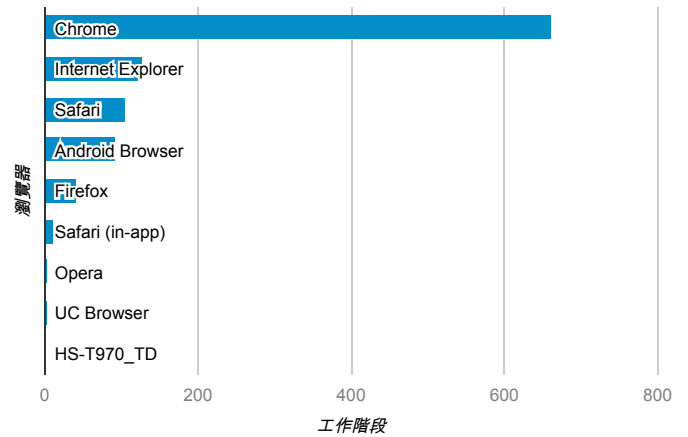

報表01_訪客

2014年6月30日 - 2014年7月6日

所有工作階段
100.00%

+ 新增區隔

平均造訪停留時間和單次造訪頁數

造訪地圖

跳出率和平均造訪停留時間

造訪 (依瀏覽器分組)