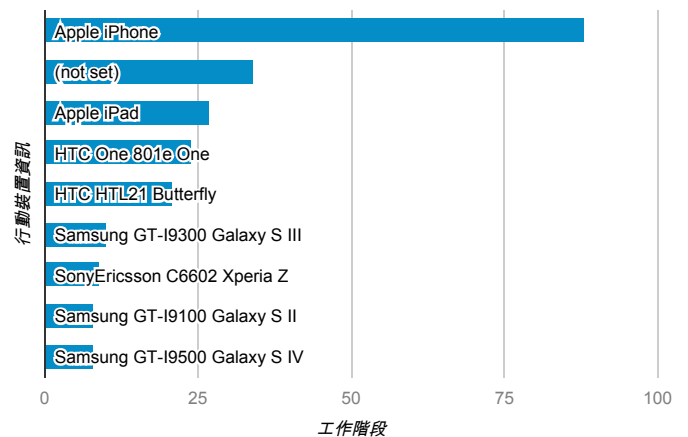

造訪和新造訪率 (依行動裝置資訊分組)