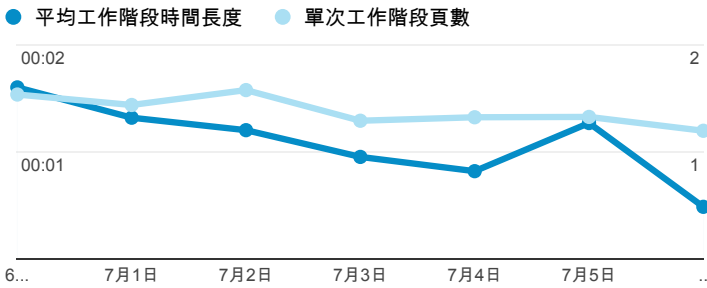

報表01_訪客

2014年6月30日 - 2014年7月6日

所有工作階段
100.00%

+ 新增區隔

平均造訪停留時間和單次造訪頁數

造訪地圖

跳出率和平均造訪停留時間

造訪 (依瀏覽器分組)

造訪和不重複訪客

造訪和新造訪率 (依行動裝置資訊分組)

造訪和新造訪

造訪 (依 裝置類別 分組)

■ desktop ■ mobile ■ tablet

造訪 (依語言分組)

語言	工作階段
zh-tw	889
zh-cn	76
en-us	64
en	8
ja-jp	5
zh-hk	4
en-gb	2
en-au	1
en-tw	1
ja	1