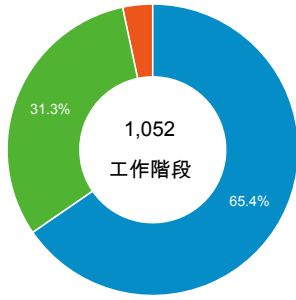

造訪和不重複訪客

造訪和新造訪率 (依行動裝置資訊分組)

造訪和新造訪

造訪 (依 裝置類別 分組)

■ desktop ■ mobile ■ tablet

造訪 (依語言分組)

語言	工作階段
zh-tw	889
zh-cn	76
en-us	64
en	8
ja-jp	5
zh-hk	4
en-gb	2
en-au	1
en-tw	1
ja	1