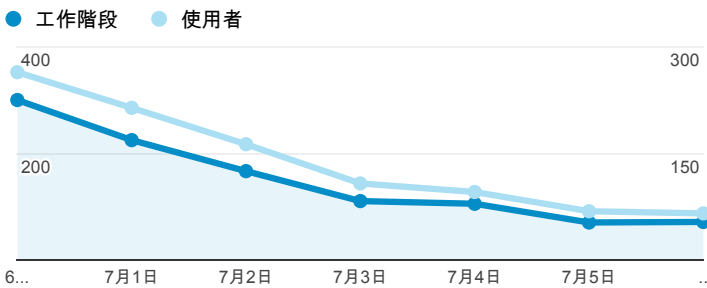

報表01_訪客

2014年6月30日 - 2014年7月6日

所有工作階段
100.00%

+ 新增區隔

平均造訪停留時間和單次造訪頁數

造訪地圖

跳出率和平均造訪停留時間

造訪 (依瀏覽器分組)

造訪和不重複訪客

造訪和新造訪率 (依行動裝置資訊分組)

造訪和新造訪

造訪 (依 裝置類別 分組)

■ desktop ■ mobile ■ tablet

造訪 (依語言分組)

語言	工作階段
zh-tw	889
zh-cn	76
en-us	64
en	8
ja-jp	5
zh-hk	4
en-gb	2
en-au	1
en-tw	1
ja	1