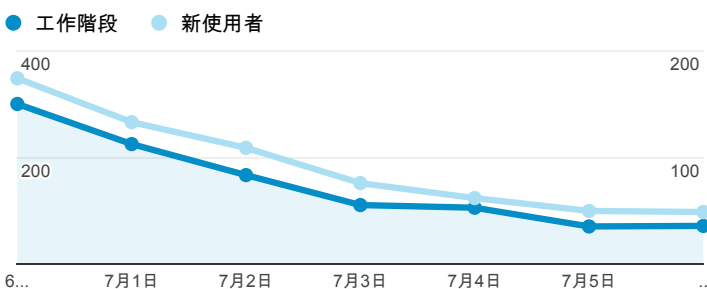

報表01_訪客

2014年6月30日 - 2014年7月6日

所有工作階段
100.00%

+ 新增區隔

平均造訪停留時間和單次造訪頁數

造訪地圖

跳出率和平均造訪停留時間

造訪 (依瀏覽器分組)

造訪和不重複訪客

造訪和新造訪率 (依行動裝置資訊分組)

造訪和新造訪

造訪 (依 裝置類別 分組)

■ desktop ■ mobile ■ tablet

造訪 (依語言分組)

語言	工作階段
zh-tw	889
zh-cn	76
en-us	64
en	8
ja-jp	5
zh-hk	4
en-gb	2
en-au	1
en-tw	1
ja	1