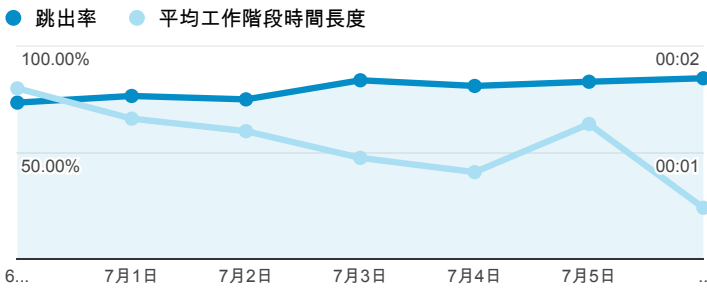

報表01_訪客

2014年6月30日 - 2014年7月6日

所有工作階段
100.00%

+ 新增區隔

平均造訪停留時間和單次造訪頁數

造訪地圖

跳出率和平均造訪停留時間

造訪 (依瀏覽器分組)

造訪和不重複訪客

造訪和新造訪率 (依行動裝置資訊分組)

造訪和新造訪

造訪 (依 裝置類別 分組)

■ desktop ■ mobile ■ tablet

造訪 (依語言分組)

語言	工作階段
zh-tw	889
zh-cn	76
en-us	64
en	8
ja-jp	5
zh-hk	4
en-gb	2
en-au	1
en-tw	1
ja	1